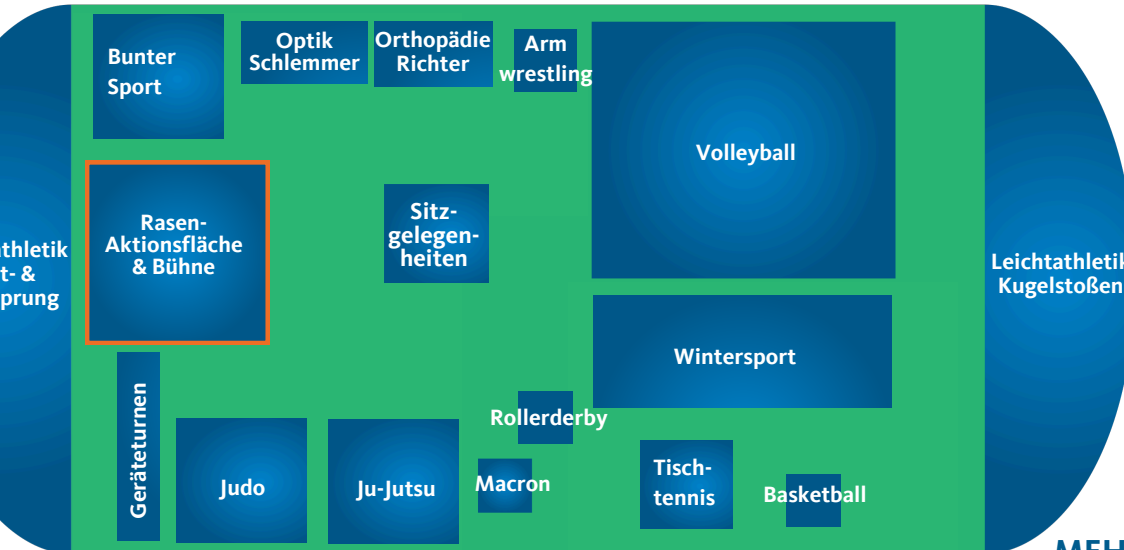

Standplan Sportfestival 2026

Großer Parkplatz

Moderner Fünfkampf/
Obstacle Run

Tennisschule

B-PLATZ

KLEINFELD

A-PLATZ

Hallenbad

OUTDOOR FITNESS-PARK (FuG Erwachsene)

KUNSTRASENPLATZ

MEHRZWECKHALLE

TeilhaberBank

N-ERGIE

Fröhlich AUTOHAUS

BROCHIER GRUPPE

Orthopädie • Schuhe • Bewegung

RICHTER ... richtig gut zum Fuß!

Allianz Wölfel

Optik Schlemmer

L'OSTERIA PIZZA E PASTA