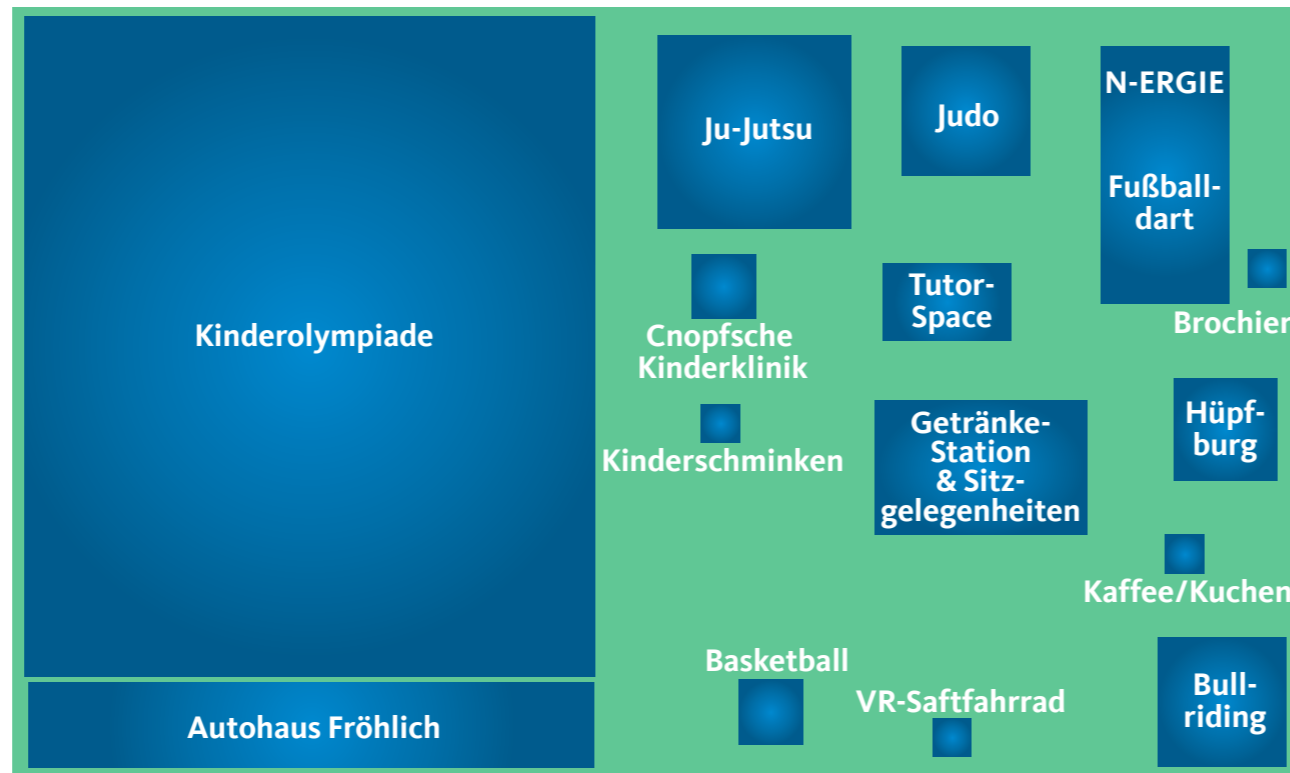

Standplan Sportfestival 2023

Großer Parkplatz

Post SV on Ice
Gelände

Tennis
Schnupper-
angebot

B-PLATZ

A-PLATZ

Hallenbad

Kleiner Parkplatz
Autohaus Fröhlich

OUTDOOR FITNESS-PARK (FuG)

Infostand
allgemein
& Schwimmen
eSport

Restaurant

Studio

Kinderspielplatz

Mod. Fünf-
kampf /
Laser Run

MEHRZWECKPLATZ

Trek
Fahrrad-Parkour
Zabotrails

VR Bank
Metropolregion Nürnberg eG

N-ERGIE

Fröhlich
AUTOHAUS

BROCHIER
GRUPPE

TREK
WATERLOO, WISCONSIN | SINCE 1976

AOK
AOK Bayern
Die Gesundheitskasse.

Optik Schlemmer

TutorSpace
Premium

Diakoneo
KLINIK HALLERWIESE-
CNOPFSCHKE KINDERKLINIK

Allianz Wölfel