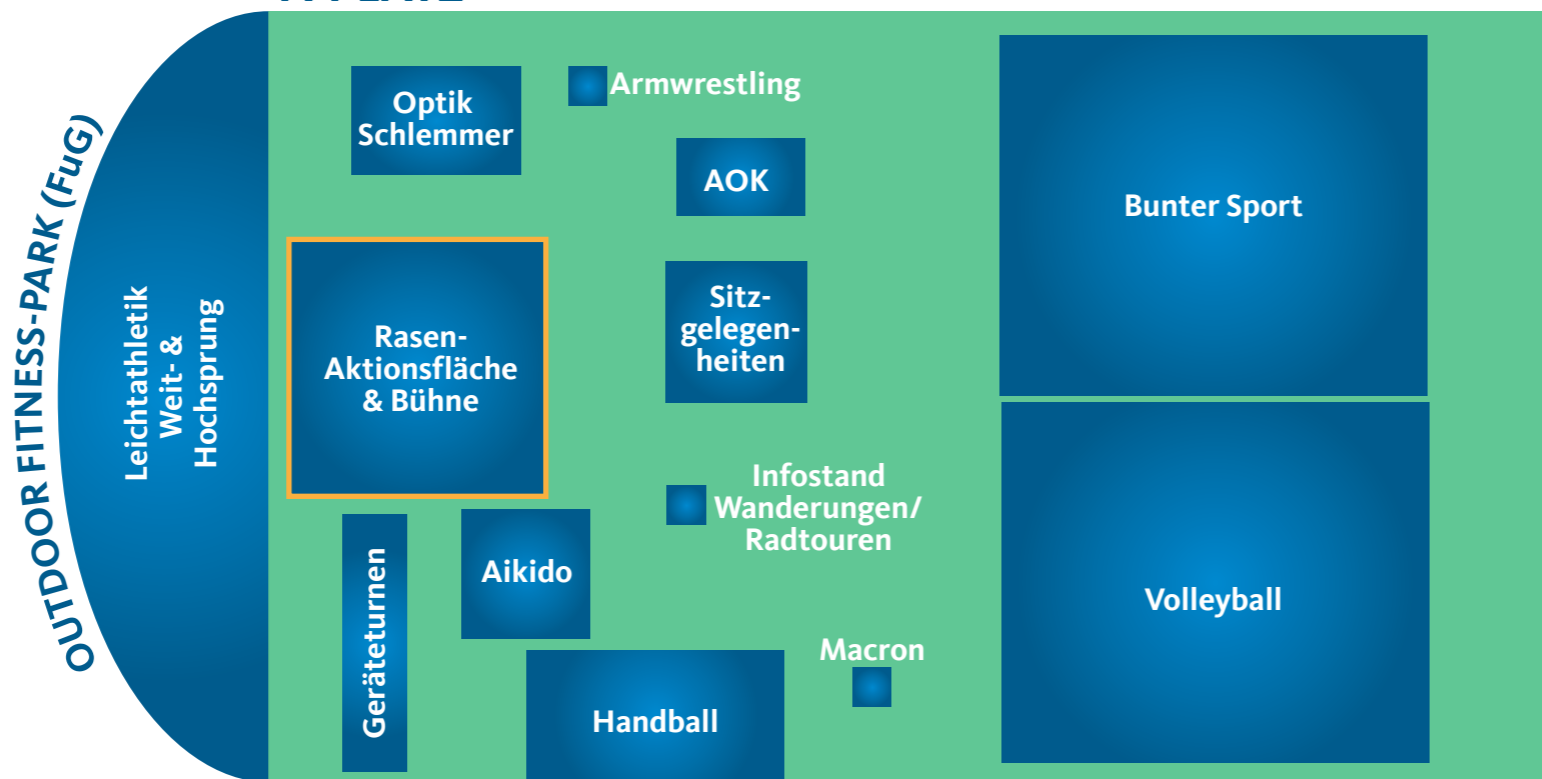

Standplan Sportfestival 2023

Großer Parkplatz

Post SV on Ice
Gelände

Tennis
Schnupper-
angebot

B-PLATZ

A-PLATZ

Hallenbad

Kleiner Parkplatz
Autohaus Fröhlich

OUTDOOR FITNESS-PARK (FuG)

Infostand
allgemein
& Schwimmen
eSport

Restaurant

Studio

Kinderspielplatz

Mod. Fünf-
kampf /
Laser Run

MEHRZWECKPLATZ

Trek
Fahrrad-Parkour
Zabotrails

VR Bank
Metropolregion Nürnberg eG

N-ERGIE

Fröhlich
AUTOHAUS

BROCHIER
GRUPPE

TREK
WATERLOO, WISCONSIN | SINCE 1976

AOK
AOK Bayern
Die Gesundheitskasse.

Optik Schlemmer

TutorSpace
Premium

Diakoneo
KLINIK HALLERWIESE-
CNOPFSCHKE KINDERKLINIK

Allianz Wölfel