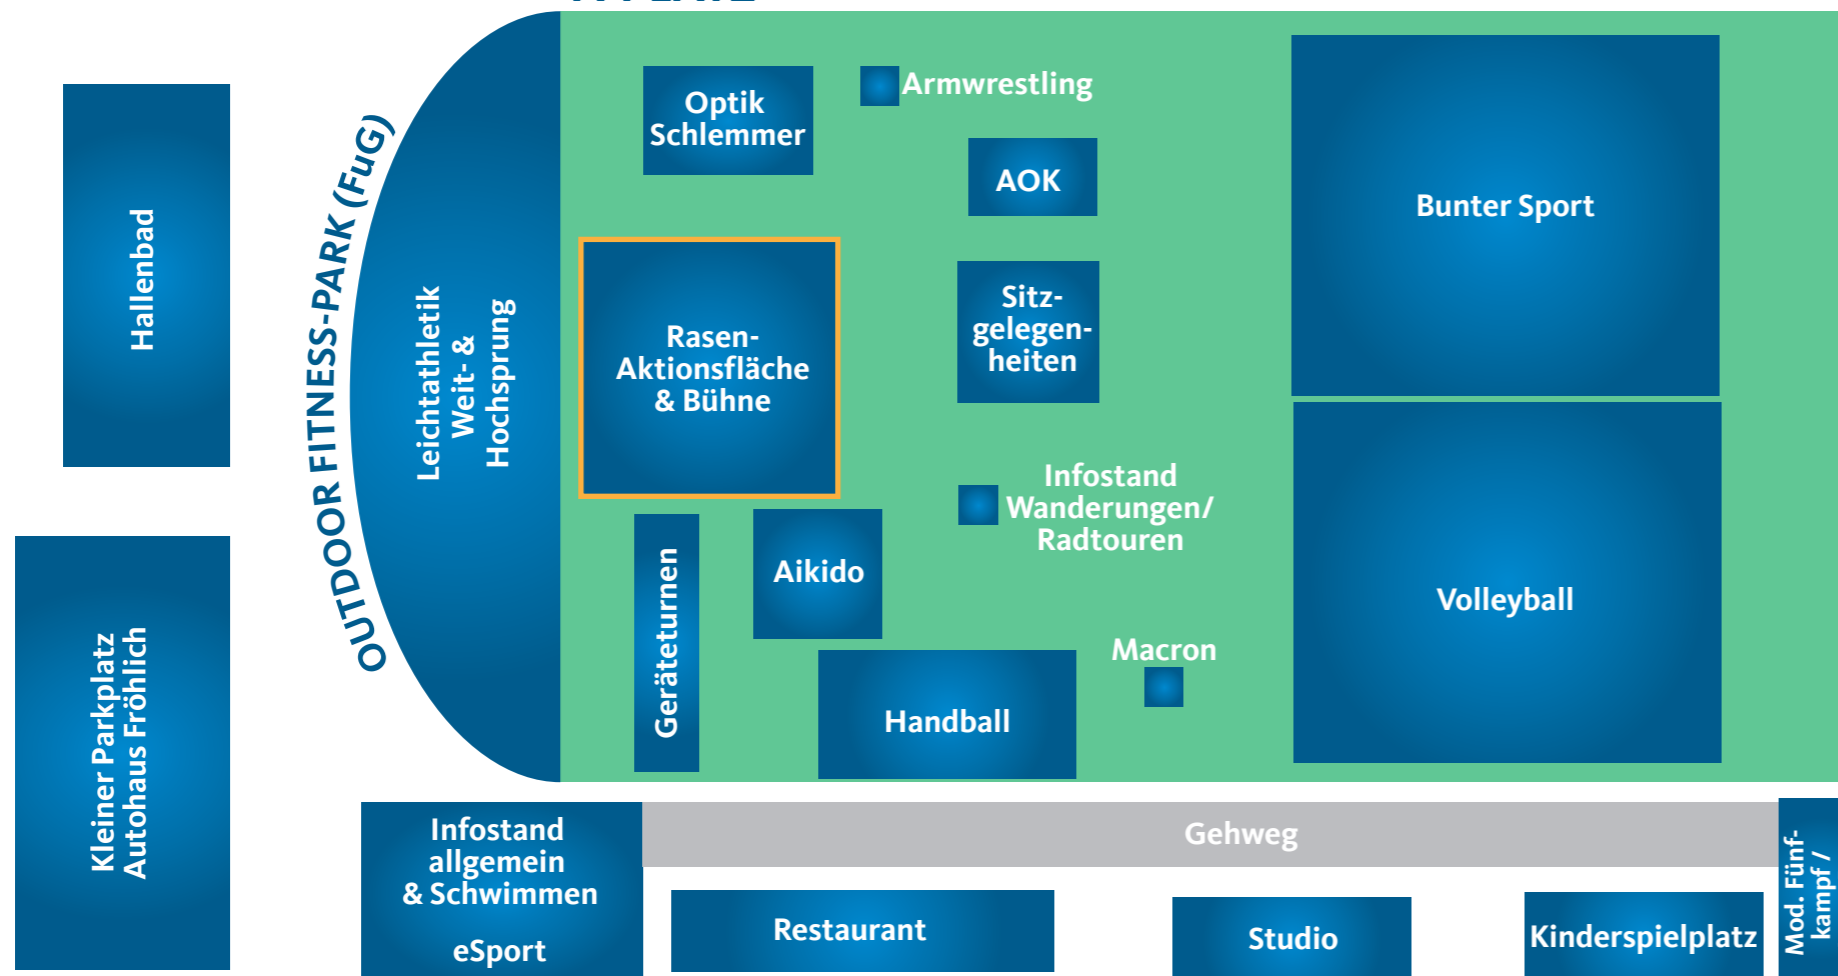

Standplan Sportfestival 2023

Großer Parkplatz

B-PLATZ

A-PLATZ

VR Bank
Metropolregion Nürnberg eG

N-ERGIE

Fröhlich
AUTOHAUS MITSUBISHI
MOTORS

BROCHIER **B**
GRUPPE

TREK
WATERLOO, WISCONSIN | SINCE 1976

AOK
AOK Bayern
Die Gesundheitskasse.

Optik Schlemmer

TutorSpace
Premium

Diakoneo
KLINIK HALLERWIESE-
CNOFSCHE KINDERKLINIK